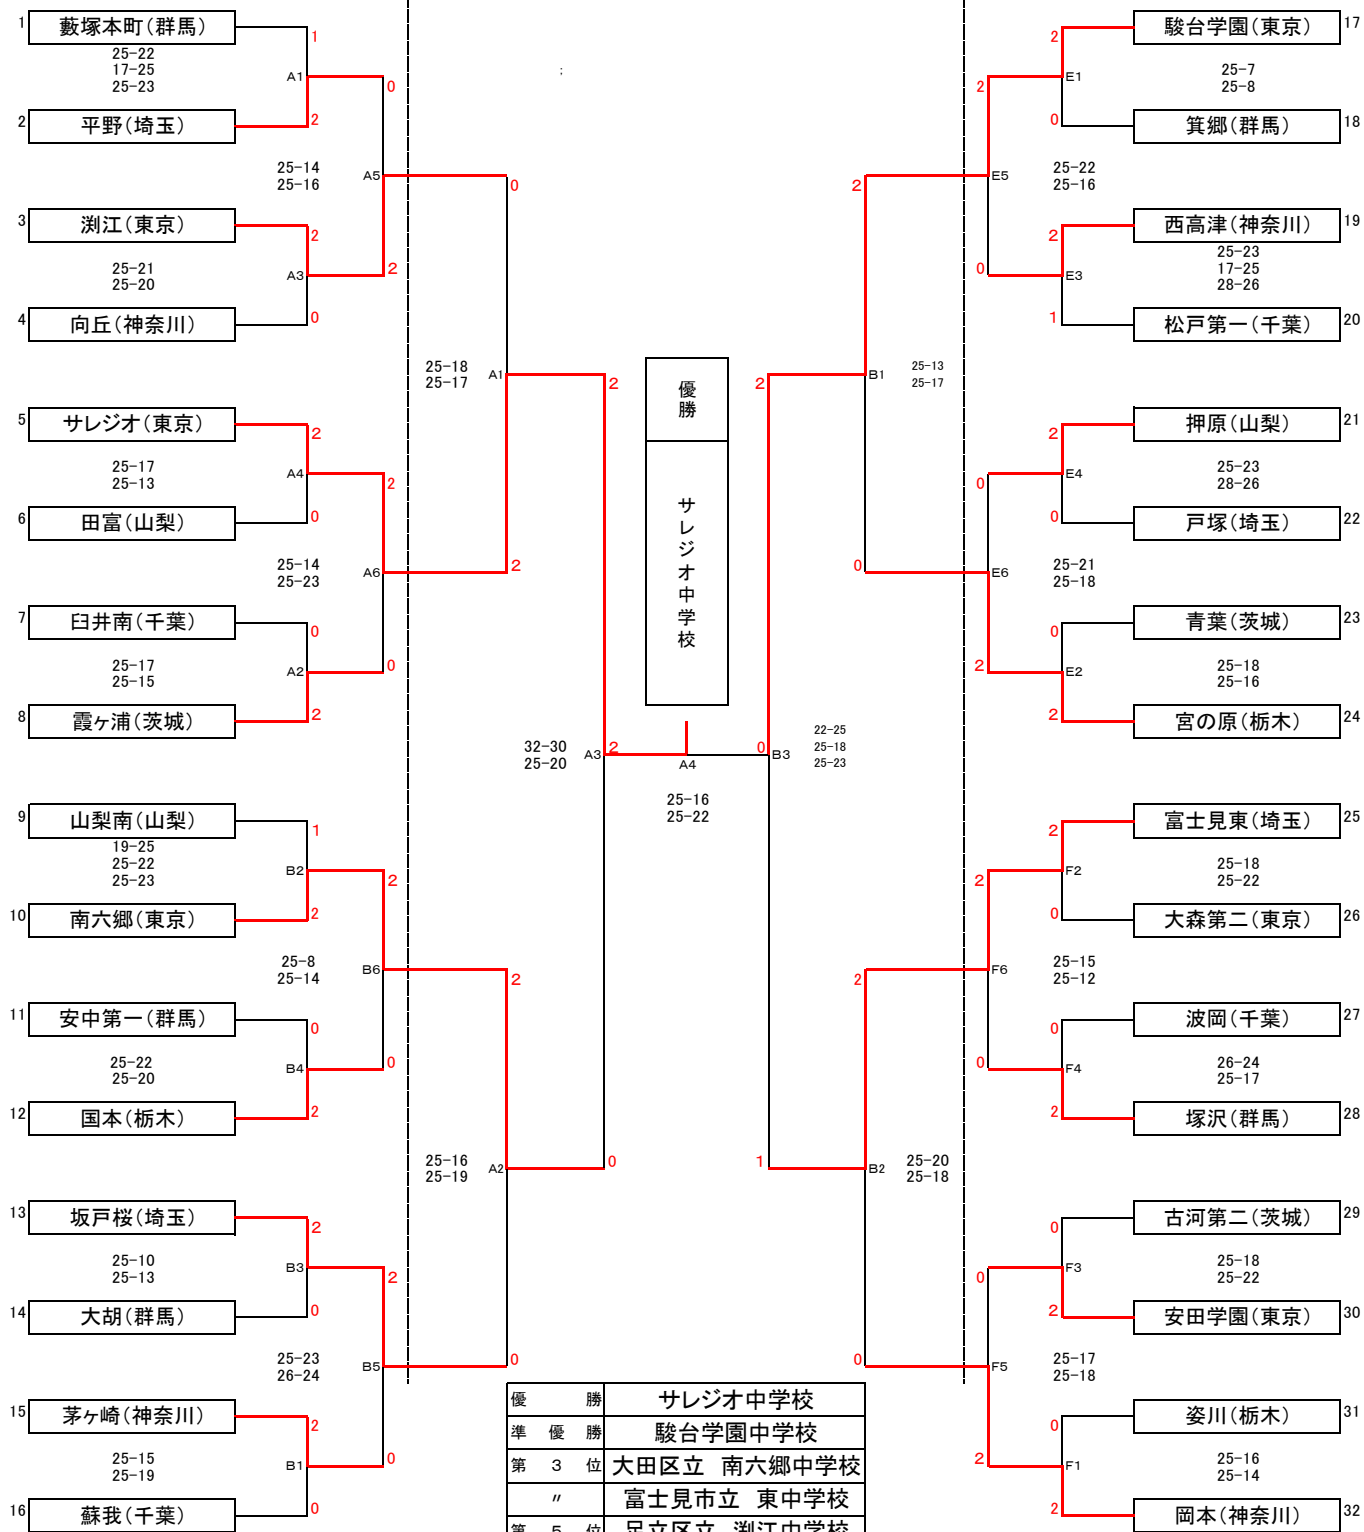

<男子>  
第2日目(8日)

第1日目(7日)

第1日目(9日)

優 勝	サレジオ中学校
準 優 勝	駿台学園中学校
第 3 位	大田区立 南六郷中学校
"	富士見市立 東中学校
第 5 位	足立区立 淵江中学校
"	宇都宮市立 宮の原中学校
"	坂戸市立 桜中学校
"	南足柄市立 岡本中学校